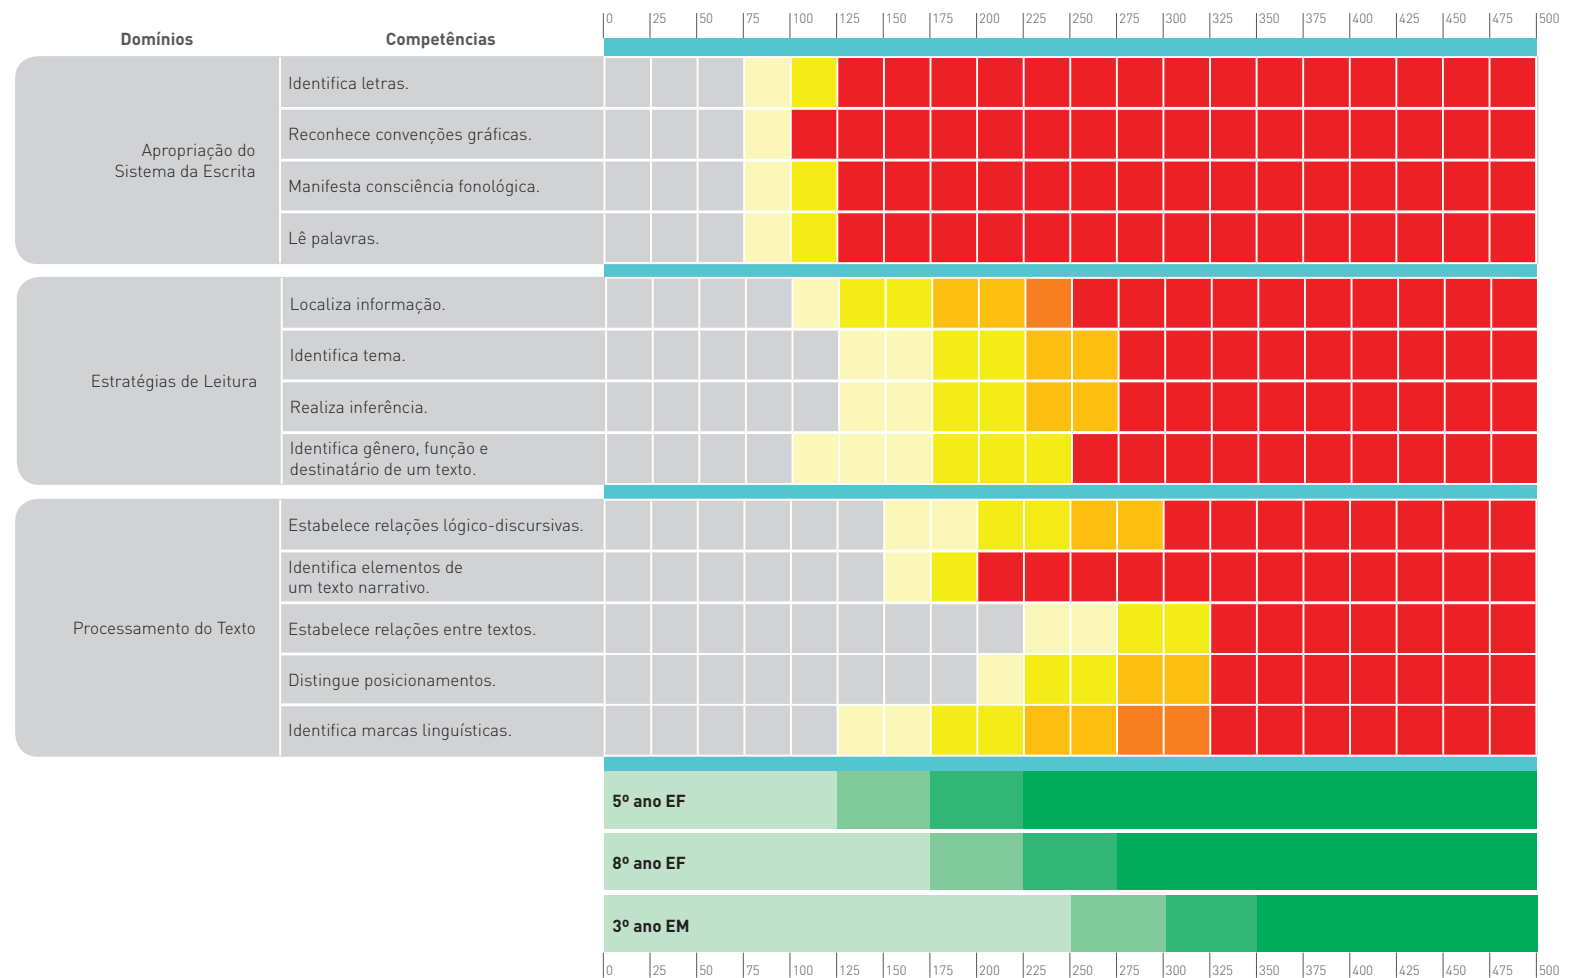

ESCALA DE PROFICIÊNCIA EM LÍNGUA PORTUGUESA - SAEMS

ESCALA DE PROFICIÊNCIA

A graduação das cores indica a complexidade da tarefa.

Padrões de desempenho: Muito crítico, Crítico, Intermediário, Adequado

Percentual de estudantes por padrão de desempenho.

PADRÕES DE DESEMPENHO ESTUDANTIL PARA LÍNGUA PORTUGUESA

ESCALA DE PROFICIÊNCIA EM LÍNGUA PORTUGUESA - SAEMS

ESCALA DE PROFICIÊNCIA

A graduação das cores indica a complexidade da tarefa.

Padrões de desempenho

PADRÕES DE DESEMPENHO ESTUDANTIL PARA LÍNGUA PORTUGUESA