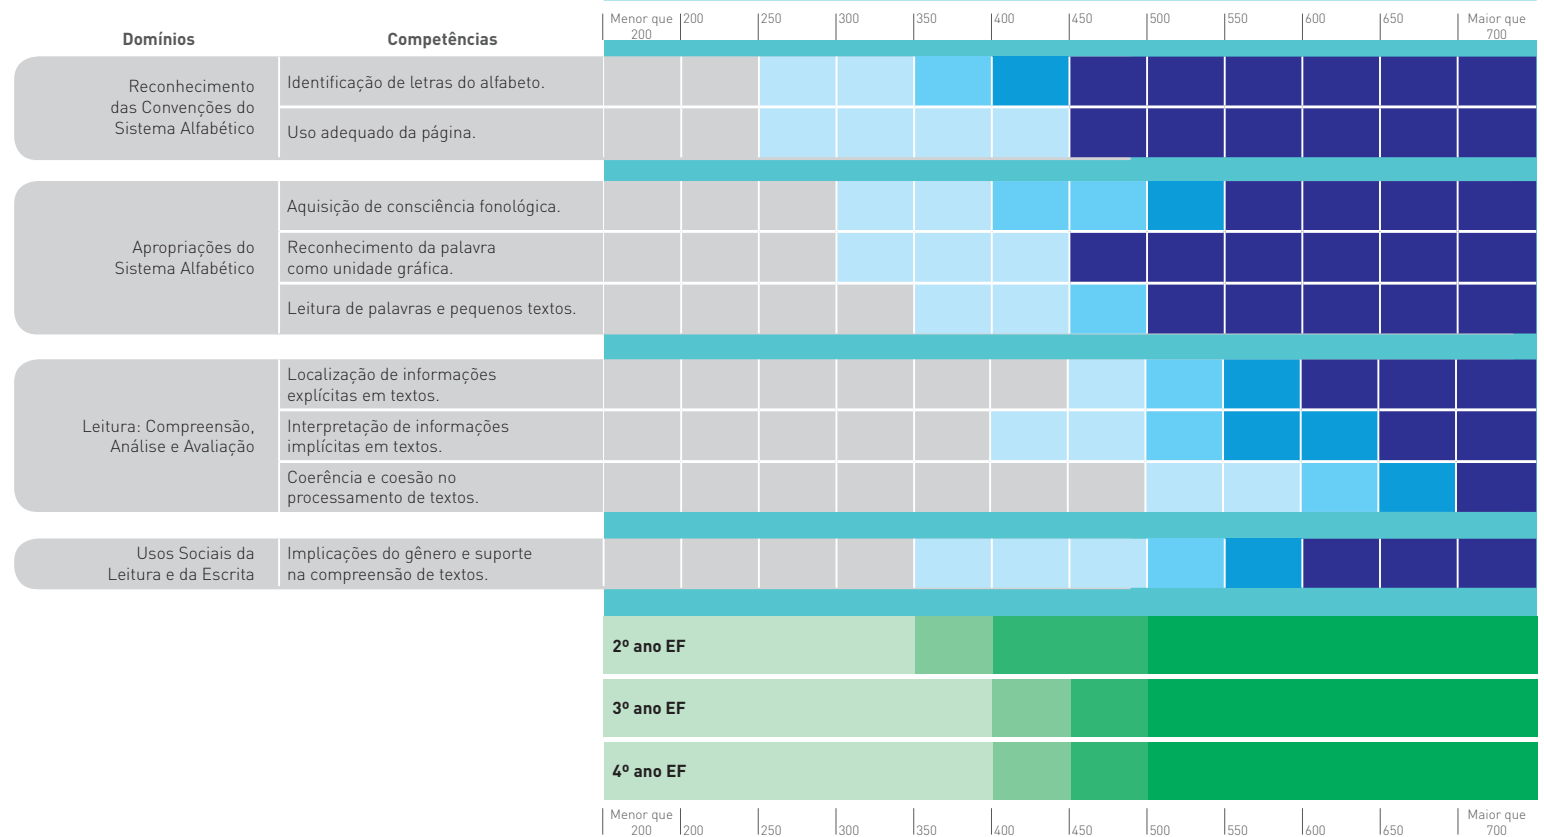

ESCALA DE PROFICIÊNCIA EM LÍNGUA PORTUGUESA - SAEMS

ESCALA DE PROFICIÊNCIA

A graduação das cores indica a complexidade da tarefa.

Padrões de desempenho: Muito crítico, Crítico, Intermediário, Adequado

Percentual de estudantes por padrão de desempenho.

PADRÕES DE DESEMPENHO ESTUDANTIL PARA LÍNGUA PORTUGUESA

ESCALA DE PROFICIÊNCIA EM LÍNGUA PORTUGUESA - SAEMS

ESCALA DE PROFICIÊNCIA

A graduação das cores indica a complexidade da tarefa.

Padrões de desempenho