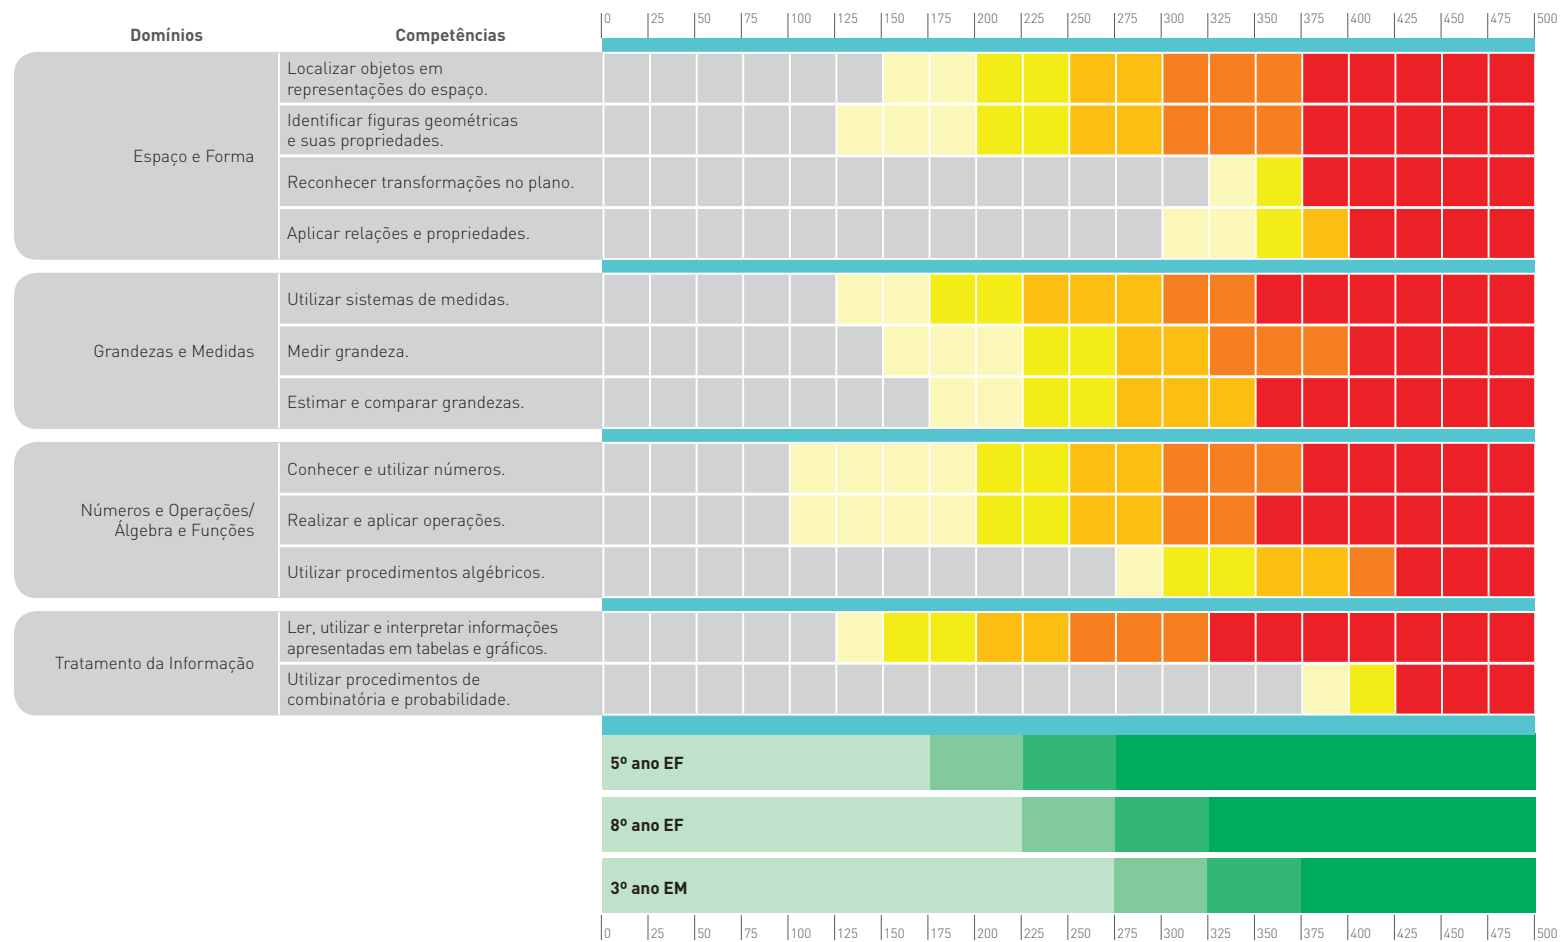

# ESCALA DE PROFICIÊNCIA EM MATEMÁTICA - SAEMS

## ESCALA DE PROFICIÊNCIA

A gradação das cores indica a complexidade da tarefa.

Padrões de desempenho: Muito crítico, Crítico, Intermediário, Adequado

Percentual de estudantes por padrão de desempenho.

## PADRÕES DE DESEMPENHO ESTUDANTIL PARA MATEMÁTICA

## ESCALA DE PROFICIÊNCIA

A graduação das cores indica a complexidade da tarefa.

Padrões de desempenho: Muito crítico, Crítico, Intermediário, Adequado