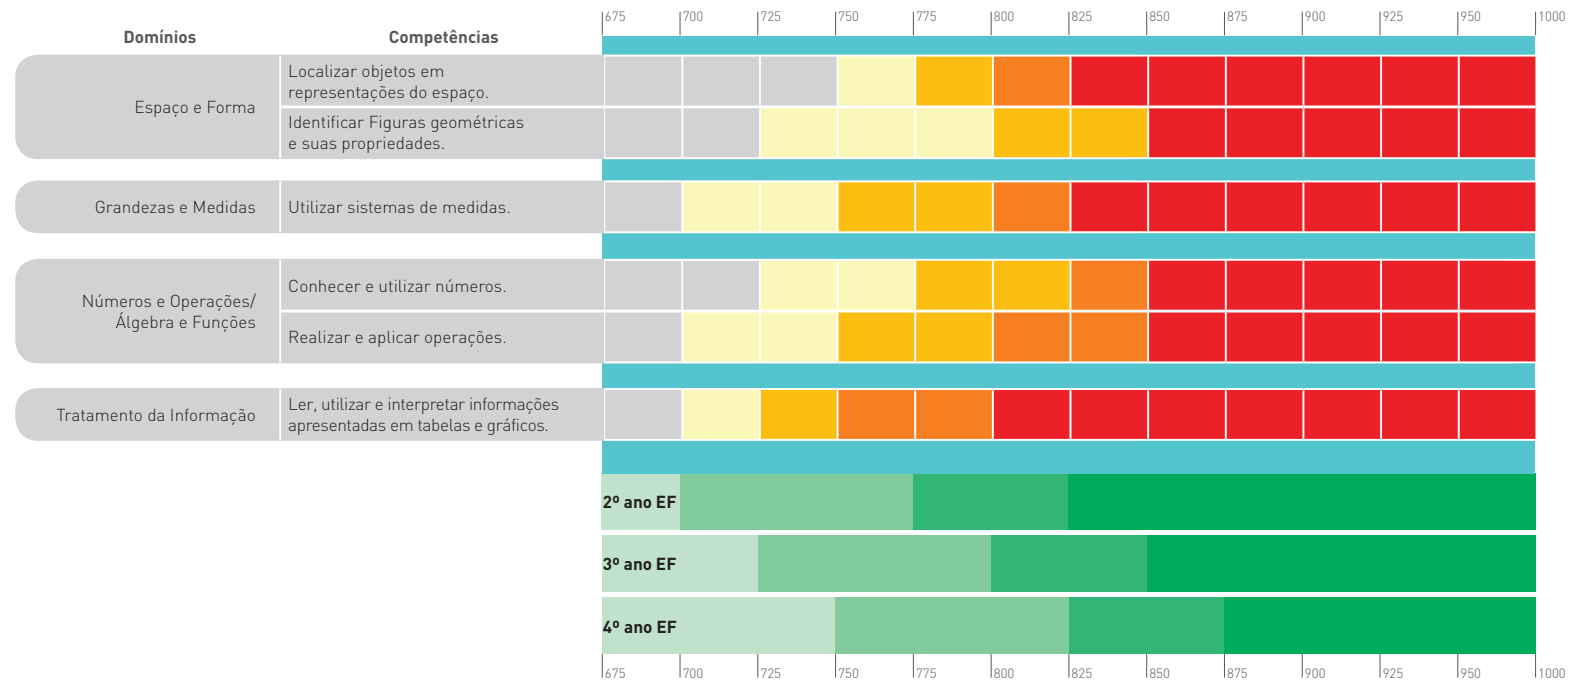

## ESCALA DE PROFICIÊNCIA

A gradação das cores indica a complexidade da tarefa.

Padrões de desempenho: Muito crítico, Crítico, Intermediário, Adequado

Percentual de estudantes por padrão de desempenho.

## PADRÕES DE DESEMPENHO ESTUDANTIL PARA MATEMÁTICA

# ESCALA DE PROFICIÊNCIA EM MATEMÁTICA - SAEMS

## ESCALA DE PROFICIÊNCIA

A graduação das cores indica a complexidade da tarefa.

Padrões de desempenho: Muito crítico, Crítico, Intermediário, Adequado